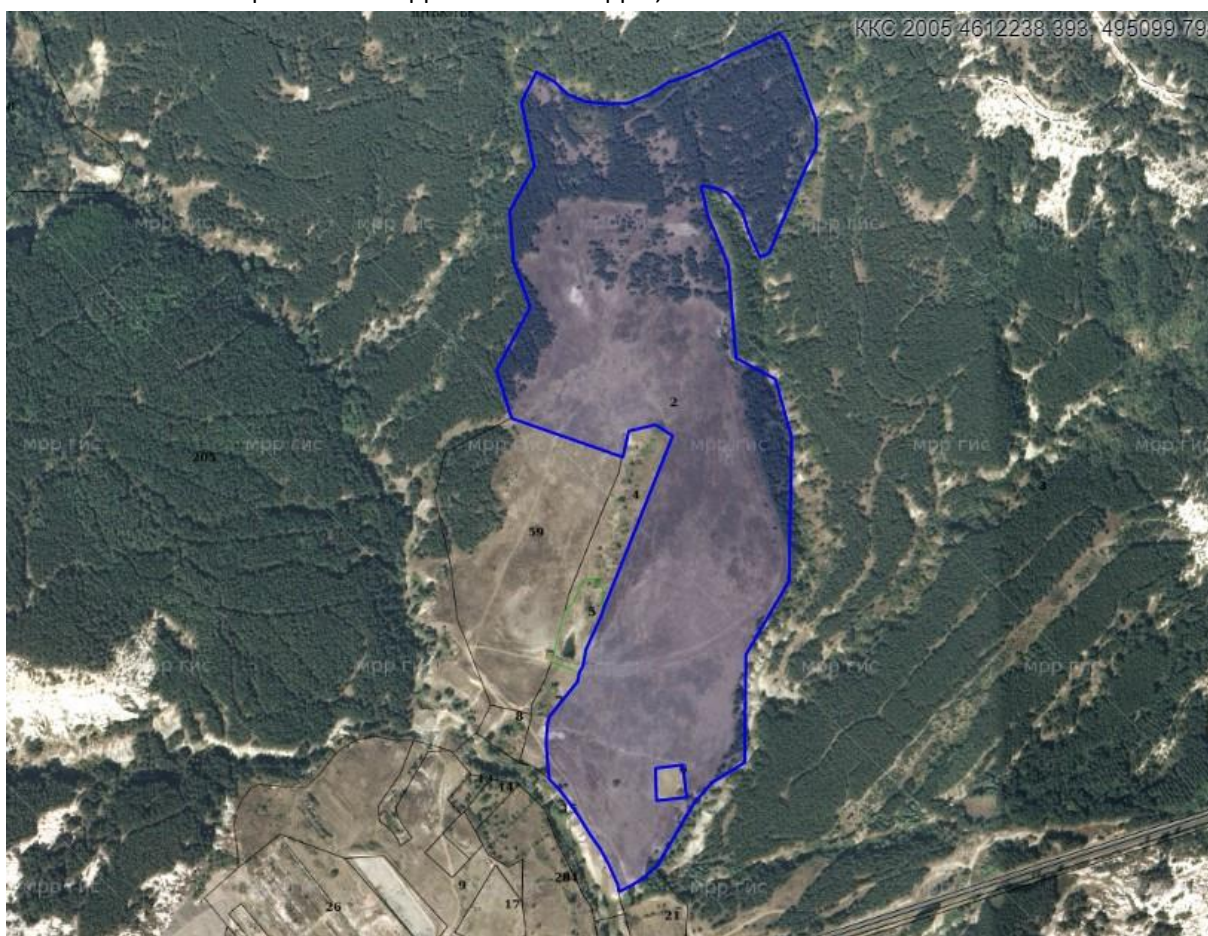

ОБЯВЛЕНИЕ

Във връзка с непрекъснато увеличаващата се необходимост от обособяване на територии за нови християнски и мюсюлмански гробища и все по ограничените свободни площи в съществуващия Гробищен парк

ОБЩИНА КЪРДЖАЛИ

кани обществеността на

„ОБСЪЖДАНЕ НА ИДЕИ ЗА ЛОКАЛИЗИРАНЕ НА НОВ ГРОБИЩЕН ПАРК НА ГР. КЪРДЖАЛИ“

Ще бъдат обсъдени три възможни варианта:

- в землището на с. Седловина - 165дка;

- в землището на с.Сипей – около 65 дка;

- в кв. Горна Гледка, землището на гр. Кърджали, м. Келер, до старото гробище – 75дка;

Нови предложения и идеи по темата са добре дошли.

Срещата ще се проведе на **15.08.2019г./четвъртък/ от 17.30ч.** в голямата зала на „Бизнес инкубатора“.