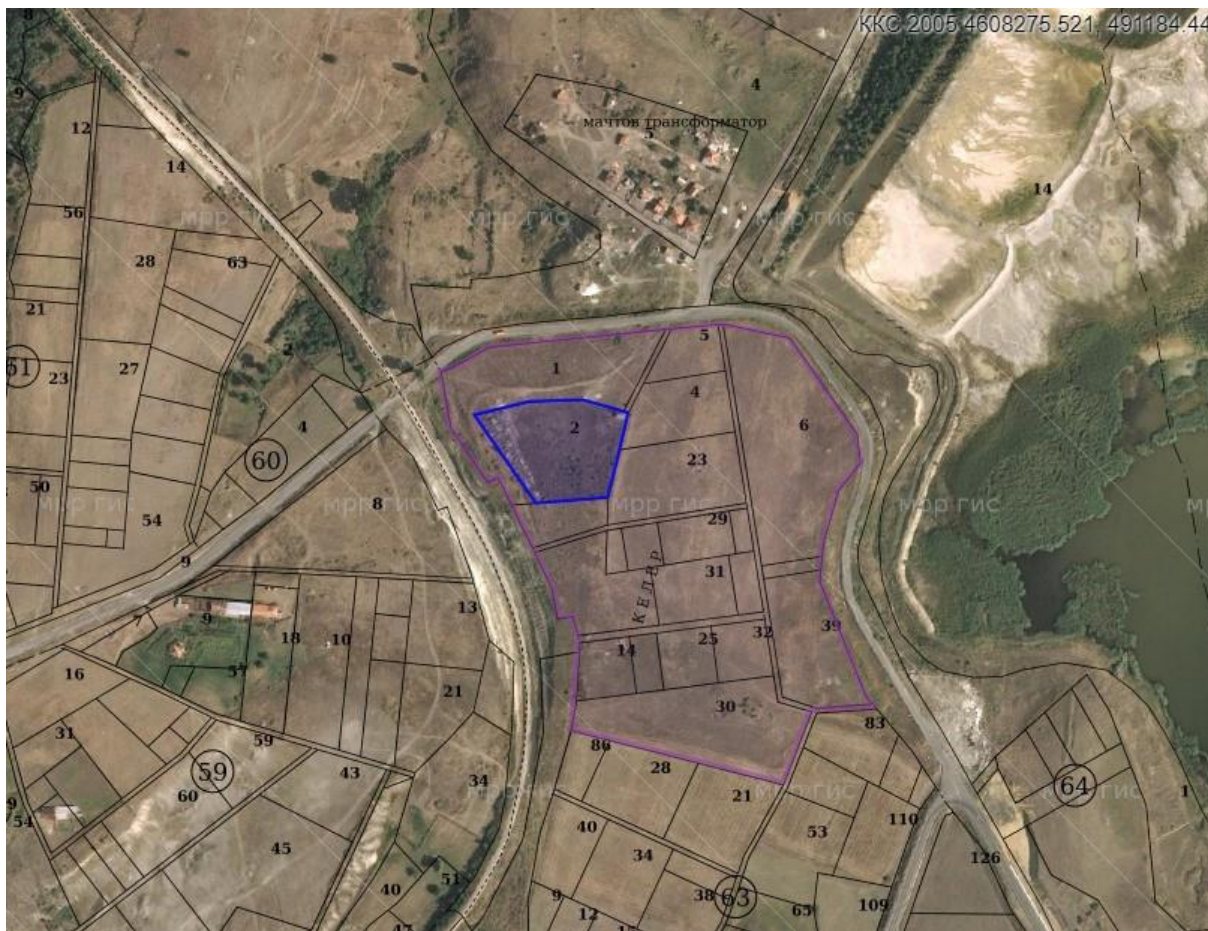

ОБЯВЛЕНИЕ

Във връзка с непрекъснато увеличаващата се необходимост от обособяване на територии за нови християнски и мюсюлмански гробища и все по ограничените свободни площи в съществуващия Гробищен парк

ОБЩИНА КЪРДЖАЛИ

кани обществеността на

„ОБСЪЖДАНЕ НА ИДЕИ ЗА ЛОКАЛИЗИРАНЕ НА НОВ ГРОБИЩЕН ПАРК НА ГР. КЪРДЖАЛИ“

Ще бъдат обсъдени три възможни варианта:

- в землището на с. Седловина - 165дка;

- в землището на с.Сипей – около 65 дка;

- в кв. Горна Гледка, землището на гр. Кърджали, м. Келер, до старото гробище – 75дка;

Нови предложения и идеи по темата са добре дошли.

Срещата ще се проведе на **15.08.2019г./четвъртък/ от 17.30ч.** в голямата зала на „Бизнес инкубатора“.